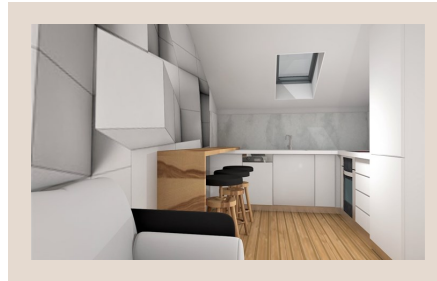

## 1 SZ - Wohnung - Belém - Lissabon

30 qm 1-Zimmer-Wohnung komplett renoviert, nur 800m von den berühmten portugiesischen PuddingKuchen "Pastéis de Belém" und 450m vom Botanischen Garten in Ajuda entfernt. Die Wohnung besteht aus 1 Schlafzimmer, ausgestattete Küche mit offenem Wohnzimmer und Bad mit ebenerdiger Dusche.