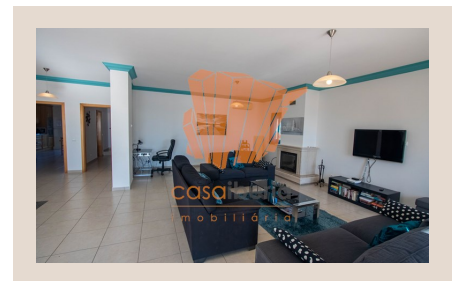

casaiberia
imobiliária

AMI 7513 | APEMIP 3881

1.300.000 EUR | Ref. 2509

5 SZ - Villa - Boliqueime - Loulé

Außergewöhnliche Villa mit einzigartiger Lage und Blick aufs Meer. Im Erdgeschoss befindet sich ein geräumiges Wohnzimmer mit Kamin und offenem Esszimmer, eine voll ausgestattete Küche mit anschließender Waschküche, ein Fernsehzimmer und ein Gästebad. Im ersten Stock haben wir vier geräumige Suiten, alle mit Balkon - zwei davon nach Süden mit Blick auf das Meer und zwei nach Norden über die schönen Berge der Algarve. Diese Villa verfügt auch über einen wunderschönen beheizten Swimmingpool mit Sonnenkollektoren, umgeben von einer großen Terrasse zum Sonnenbaden und "al-fresco" Essen. Es gibt auch einen Obstgarten mit mehreren Obstbäumen und ein Bohrloch. Geräumiges Untergeschoss mit Parkplatz für mehrere Autos und andere Räume. Kontaktieren Sie uns für einen Besuch!

INFORMATIONEN

- Grundstücksfläche: 1927,6m²
- Bruttofläche: 521,8m²
- Konstruktionsfläche: 294m²
- Schlafzimmer: 5
- Badezimmer: 5
- Garage
- Bau: 2009
- Umgebung: Gebirge, Restaurants, Landschaft
- Einbauküche