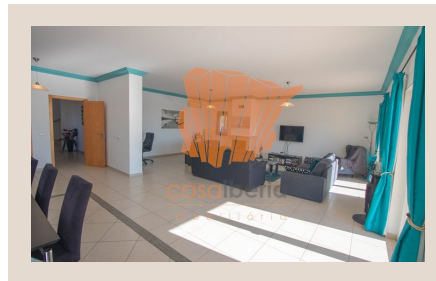

casaiberia
imobiliária

AMI 7513 | APEMIP 3881

1.300.000 EUR | Ref. 2509

5 SZ - Villa - Boliqueime - Loulé

Außergewöhnliche Villa mit einzigartiger Lage und Blick aufs Meer. Im Erdgeschoss befindet sich ein geräumiges Wohnzimmer mit Kamin und offenem Esszimmer, eine voll ausgestattete Küche mit anschließender Waschküche, ein Fernsehzimmer und ein Gästebad. Im ersten Stock haben wir vier geräumige Suiten, alle mit Balkon - zwei davon nach Süden mit Blick auf das Meer und zwei nach Norden über die schönen Berge der Algarve. Diese Villa verfügt auch über einen wunderschönen beheizten Swimmingpool mit Sonnenkollektoren, umgeben von einer großen Terrasse zum Sonnenbaden und "al-fresco" Essen. Es gibt auch einen Obstgarten mit mehreren Obstbäumen und ein Bohrloch. Geräumiges Untergeschoss mit Parkplatz für mehrere Autos und andere Räume. Kontaktieren Sie uns für einen Besuch!

INFORMATIONEN

- Grundstücksfläche: 1927,6m²
- Bruttofläche: 521,8m²
- Konstruktionsfläche: 294m²
- Schlafzimmer: 5
- Badezimmer: 5
- Garage
- Bau: 2009
- Umgebung: Gebirge, Restaurants, Landschaft
- Einbauküche