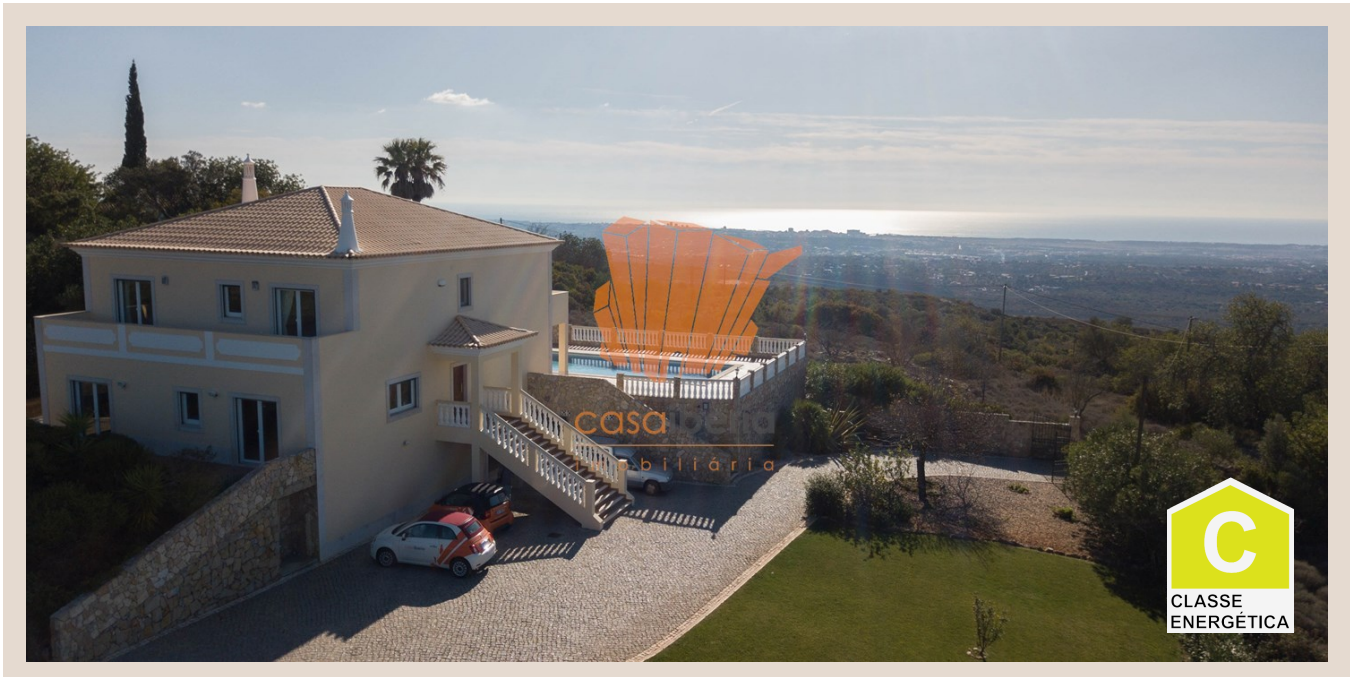

casaiberia
imobiliária

AMI 7513 | APEMIP 3881

1.300.000 EUR | Ref. 2509

5 SZ - Villa - Boliqueime - Loulé

Außergewöhnliche Villa mit einzigartiger Lage und Blick aufs Meer. Im Erdgeschoss befindet sich ein geräumiges Wohnzimmer mit Kamin und offenem Esszimmer, eine voll ausgestattete Küche mit anschließender Waschküche, ein Fernsehzimmer und ein Gästebad. Im ersten Stock haben wir vier geräumige Suiten, alle mit Balkon - zwei davon nach Süden mit Blick auf das Meer und zwei nach Norden über die schönen Berge der Algarve. Diese Villa verfügt auch über einen wunderschönen beheizten Swimmingpool mit Sonnenkollektoren, umgeben von einer großen Terrasse zum Sonnenbaden und "al-fresco" Essen. Es gibt auch einen Obstgarten mit mehreren Obstbäumen und ein Bohrloch. Geräumiges Untergeschoss mit Parkplatz für mehrere Autos und andere Räume. Kontaktieren Sie uns für einen Besuch!

INFORMATIONEN

- Grundstücksfläche: 1927,6m²
- Bruttofläche: 521,8m²
- Konstruktionsfläche: 294m²
- Schlafzimmer: 5
- Badezimmer: 5
- Garage
- Bau: 2009
- Umgebung: Gebirge, Restaurants, Landschaft
- Einbauküche