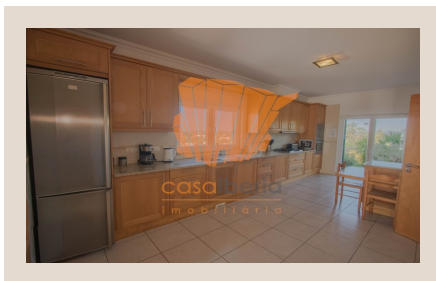

casaiberia
imobiliária

AMI 7513 | APEMIP 3881

1.300.000 EUR | Ref. 2509

5 SZ - Villa - Boliqueime - Loulé

Außergewöhnliche Villa mit einzigartiger Lage und Blick aufs Meer. Im Erdgeschoss befindet sich ein geräumiges Wohnzimmer mit Kamin und offenem Esszimmer, eine voll ausgestattete Küche mit anschließender Waschküche, ein Fernsehzimmer und ein Gästebad. Im ersten Stock haben wir vier geräumige Suiten, alle mit Balkon - zwei davon nach Süden mit Blick auf das Meer und zwei nach Norden über die schönen Berge der Algarve. Diese Villa verfügt auch über einen wunderschönen beheizten Swimmingpool mit Sonnenkollektoren, umgeben von einer großen Terrasse zum Sonnenbaden und "al-fresco" Essen. Es gibt auch einen Obstgarten mit mehreren Obstbäumen und ein Bohrloch. Geräumiges Untergeschoss mit Parkplatz für mehrere Autos und andere Räume. Kontaktieren Sie uns für einen Besuch!

INFORMATIONEN

- Grundstücksfläche: 1927,6m²
- Bruttofläche: 521,8m²
- Konstruktionsfläche: 294m²
- Schlafzimmer: 5
- Badezimmer: 5
- Garage
- Bau: 2009
- Umgebung: Gebirge, Restaurants, Landschaft
- Einbauküche