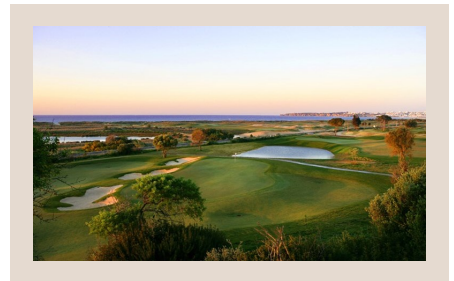

casaiberia
imobiliária

AMI 7513 | APEMIP 3881

1.170.000 EUR | Ref. 2374

Baugrundstücke - Meia Praia - Lagos - Algarve **INFORMATIONEN**

Hervorragendes Grundstück, auf dem Sie Ihr Traumhaus bauen können, das von einem fantastischen direkten und unverbauten Blick auf den Golfplatz, das Meer und die Ria de Alvor profitiert. Integriert in einen der renommiertesten Golfplätze, bilden die Nähe, die Landschaft und die Auswahl renommierter Architekten sind die harmonische Verbindung für dieses Grundstück. Nutzen Sie diese einmalige Gelegenheit!