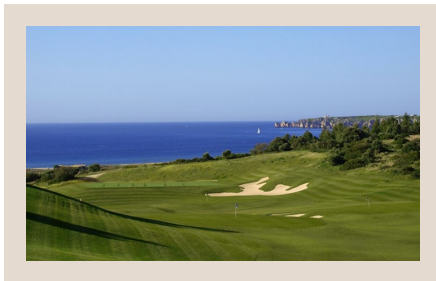

casaiberia
imobiliária

AMI 7513 | APEMIP 3881

1.170.000 EUR | Ref. 2374

Baugrundstücke - Meia Praia - Lagos - Algarve **INFORMATIONEN**

Hervorragendes Grundstück, auf dem Sie Ihr Traumhaus bauen können, das von einem fantastischen direkten und unverbauten Blick auf den Golfplatz, das Meer und die Ria de Alvor profitiert. Integriert in einen der renommiertesten Golfplätze, bilden die Nähe, die Landschaft und die Auswahl renommierter Architekten sind die harmonische Verbindung für dieses Grundstück. Nutzen Sie diese einmalige Gelegenheit!