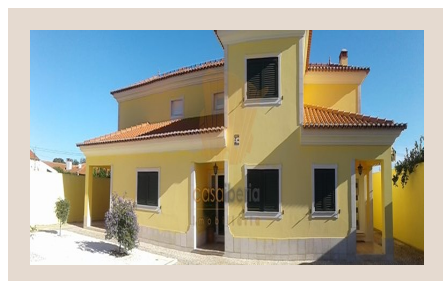

**casaiberia**  
imobiliária

AMI 7513 | APEMIP 3881

**577.500 EUR | Ref. 2318**

## 4 SZ - Villa - Ponte de Sôr - Portalegre

Villa mit 4 Schlafzimmern auf einem Grundstück von 5000 m<sup>2</sup> in Ponte de Sôr. Bestehend aus 2 Etagen: Im Erdgeschoss befindet sich - Eingangshalle, 1 WC, voll ausgestattete Küche, Wohnzimmer und Esszimmer, Speisekammer, Waschküche, Büro und 2 Schlafzimmer. Obergeschoss - 2 Suiten, Raum für Kleidung und Lagerung. Im Aussenbereich befinden sich 2 Garagen mit Platz für 3 Fahrzeuge, Pool und einen Tennisplatz.

## INFORMATIONEN

- **Grundstücksfläche: 5000m<sup>2</sup>**
- **Bruttofläche: 646,97m<sup>2</sup>**
- **Konstruktionsfläche: 385,26m<sup>2</sup>**
- **Schlafzimmer: 4**
- **Badezimmer: 3**
- **Garage**
- **Bau: 2002**
- **Umgebung: Flughafen, Gewerbegebiet, Restaurants, Stadt, Landschaft, Apotheke,**