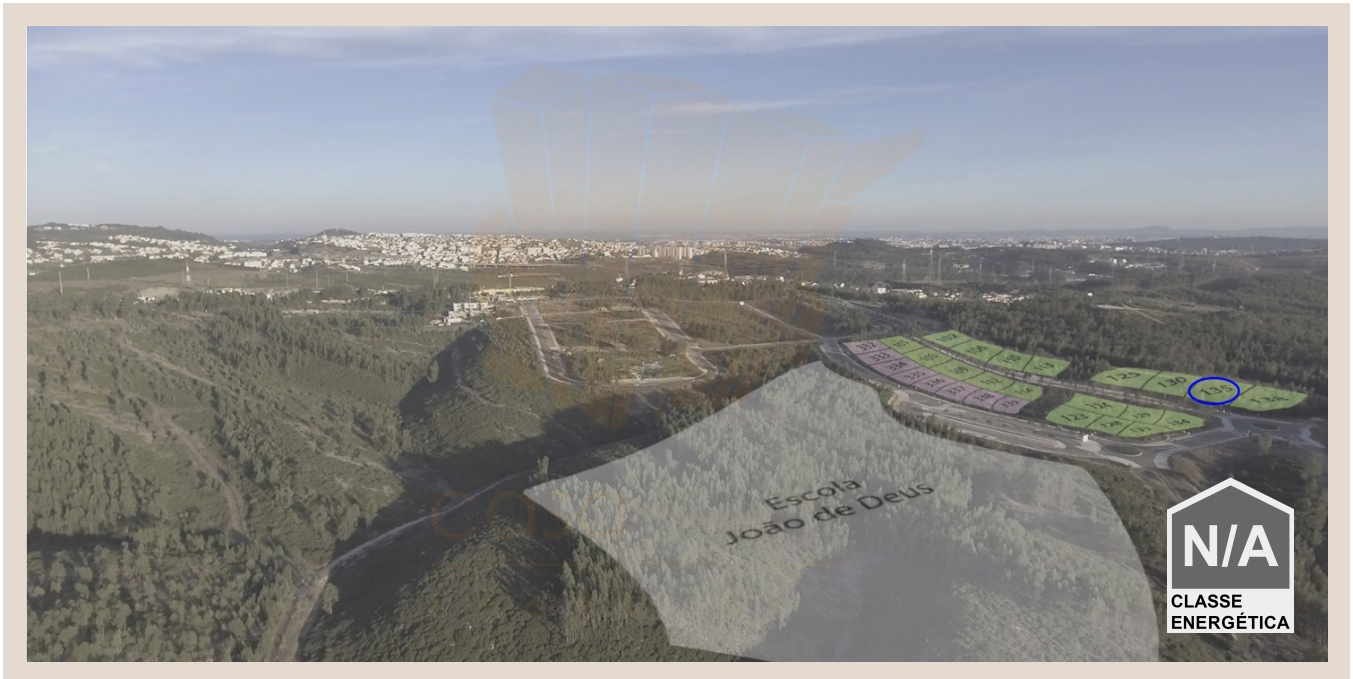

## **Baugrundstück – Villa – Sintra – Zentral Portugal**

Grundstück für den Bau einer freistehenden Villa in einer Luxusanlage. Sie können unter mehreren verfügbaren Projekten wählen oder das Haus nach eigenen Vorstellungen konzipieren und bauen. Technische Unterstützung von Architekten und Bauunternehmern verfügbar von der Konzeption bis zur Fertigstellung des Projektes. Ihnen steht als Eigentümer ein Resort mit allen Dienstleistungen zur Verfügung mit Golf und Spa unter anderen Annehmlichkeiten. Die richtige Wahl für Ihr Leben.

## **INFORMATIONEN**

- **Grundstücksfläche: 706m<sup>2</sup>**
- **Bruttofläche: 353m<sup>2</sup>**
- **Konstruktionsfläche: 169m<sup>2</sup>**
- **Umgebung: Flughafen, Gebirge, Strand, Golfplätze, Gewerbegebiet, Restaurants, Stadt, Landschaft**