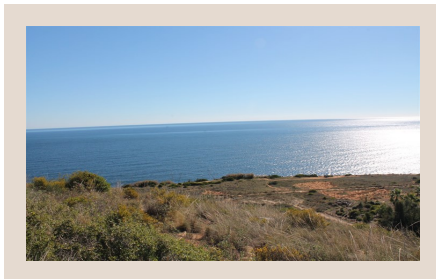

## Baugrundstück - Villa - Lagos - Algarve

Baugrundstück mit bester Aussicht auf den Ozean. Eine der besten Lagen in Lagos, Porto Dona Maria, einer privilegierten und ruhigen Zone. Nahe den Stränden, Jachthafen, Golf und dem Zentrum von Lagos. Kommen Sie und genießen Sie die schönsten Sonnenuntergänge!