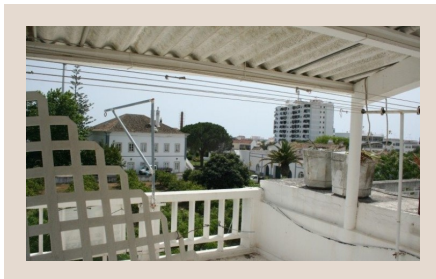

casaiberia
imobiliária

AMI 7513 | APEMIP 3881

152.000 EUR | Ref. 1806

2 SZ - Reihenhaus - Loulé - Algarve

Stadthaus in Sao Clemente, Loule. Das Erdgeschoss besteht aus einem Flur, Lounge, Küche, einem Badezimmer und einer Terrasse. In der ersten Etage befinden sich ein Flur, 2 Schlafzimmer, ein Badezimmer, ein Abstellraum und eine Terrasse. Die zweite Etage bietet ein wunderschönes Wohnzimmer und zwei überdachte Terrassen

INFORMATIONEN

- Energetischen Zertifizierung: C
- Konstruktionsfläche: 163,79m²
- Zimmer: 2
- Badezimmer: 2
- Umgebung: Gebirge, Strand, Golfplätze, Einkaufsmöglichkeiten, Restaurants, Stadt, Landschaft
- Einbauküche
- Garten