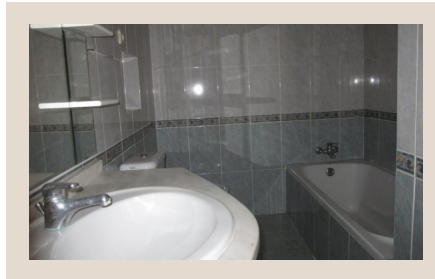

## 2 SZ - Reihenhaus - Loulé - Algarve

Stadthaus in Sao Clemente, Loule. Das Erdgeschoss besteht aus einem Flur, Lounge, Küche, einem Badezimmer und einer Terrasse. In der ersten Etage befinden sich ein Flur, 2 Schlafzimmer, ein Badezimmer, ein Abstellraum und eine Terrasse. Die zweite Etage bietet ein wunderschönes Wohnzimmer und zwei überdachte Terrassen