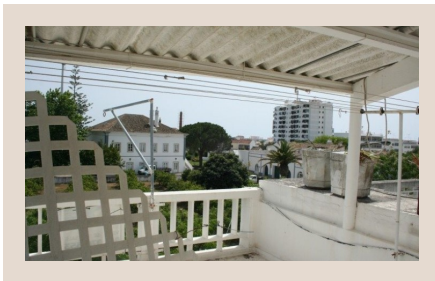

casaiberia
imobiliária

AMI 7513 | APEMIP 3881

152.460 EUR | Ref. 1806

2 SZ - Reihenhaus - Loulé - Algarve

Stadthaus in Sao Clemente, Loule. Das Erdgeschoss besteht aus einem Flur, Lounge, Küche, einem Badezimmer und einer Terrasse. In der ersten Etage befinden sich ein Flur, 2 Schlafzimmer, ein Badezimmer, ein Abstellraum und eine Terrasse. Die zweite Etage bietet ein wunderschönes Wohnzimmer und zwei überdachte Terrassen

INFORMATIONEN

- Energetischen Zertifizierung: C
- Konstruktionsfläche: 163,79m²
- Zimmer: 2
- Badezimmer: 2
- Umgebung: Gebirge, Strand, Golfplätze, Einkaufsmöglichkeiten, Restaurants, Stadt, Landschaft
- Einbauküche
- Garten